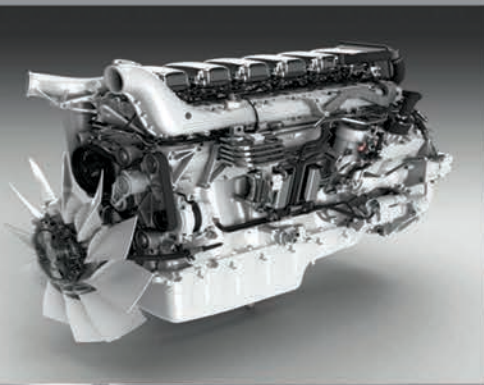

G

SCANIA

MAMMUT
مجموعه صنعتی ماموت Group

G460 LA 6x4.

کشنده

تصاویر به کاررفته در کل کاتالوگ، الزاماً یا محصول نهایی یکسان نمی باشد.

<p>❖ مخزن سوخت آلومینیومی به ظرفیت ۳۵۰ لیتر و ۵۰۰ لیتر (نرمال)</p> <p>❖ سیستم الکتریکی ولتاژ ۲۴ ولت ظرفیت باتری ۱۸۰ آمپر ساعت ظرفیت آلترناتیو ۱۰۰ آمپر</p> <p>❖ سیستم تعلیق جلو شمش، دارای دو لایه فنر به همراه میل موجگیر عقب شمش، دارای هشت لایه فنر به همراه میل موجگیر</p> <p>❖ سیستم ترمز ترمزهای جلو و عقب کاسه ای / بادی، سیستم ضد قفل ترمز (ABS) و ترمزگیر بکس ریتاردر هیدرولیکی و ترمز اگزوز اتوماتیک</p> <p>❖ چرخها رینگ (یک تکه فولادی) ۸.5" x 24" لاستیک 12.00R24"</p> <p>❖ اتاق CG19N سقف بار ارتفاع متوسط، تخت خواب دارای جنس فولاد گالوانیزه با پوشش مخصوص ضد زنگ، مجهز به جک بالابر هیدرولیکی با زاویه خم تقریبی ۷۰ درجه</p> <p>❖ تجهیزات استاندارد بوق بادی، لاستیک زاپاس، آفتابگیر داخلی، قالیاق استیل، مه شکن عقب و جلو، پیش گرمکن سوخت، نور افکن سپر، ابزار آلات، گلگیر جلو، بخاری درجا، گریه روی آلومینیومی، مبدل ۲۴ ولت به ۱۲ ولت، مجموعه ابزار، فن ترموستاتیک، قطع کن باتری، آینه قیچی، آینه جدول، آینه دید جلو، آینه های گرمکن دار با تنظیم برقی، سیستم تهویه مطبوع، ۲ عدد تخت خواب، دریچه سقف، دریچه بغل سمت راننده و شاگرد، بادگیر سقف و کنار اتاق، تعلیق اتاق فنی، شیشه بالابر برقی شاگرد و راننده، قفل دیفرانسیل، سیستم کاهنده دو مرحله ای.</p>	<p>❖ مشخصات فنی: ابعاد و فواصل (میلیمتر) طول کامیون عرض کامیون (کابین) ارتفاع سقف اتاق کامیون تا سطح زمین (بدون بادگیر) فاصله محوری مرکز محور عقب تا انتهای شاسی</p> <p>❖ اوزان (کیلوگرم) GVW (وزن مجاز وارد بر مجموع محورهای عقب و جلو فنی) GCW (وزن مجموع ناخالص مجاز فنی مرکب) وزن کل شاسی (بدون بار) ظرفیت مجموع مجاز محور جلو (حداکثر) ظرفیت مجموع مجاز محور عقب (حداکثر)</p> <p>❖ موتور مدل استاندارد آلایندگی قدرت موتور حداکثر گشتاور</p> <p>تعداد سیلندر حجم مجموع سیلندرها قطر داخلی سیلندر کورس پیستون</p> <p>❖ تجهیزات ویژه: توربوشارژر، خنک شونده توسط آب، سیستم تنظیم فشار گاز خروجی اگزوز، گرمکن، سیستم تزریق سوخت مستقیم، مجهز به ایترکولر</p> <p>❖ جعبه دنده: مدل تعداد دنده ها: ۱۲ دنده جلو ۲ دنده کراال ۲ دنده عقب (سنکرونیزه)</p>
	<p>G460 LA6X4.</p> <p>۶۸۸۵ ۲۵۵۰ ۳۴۷۱ ۳۳۰۰ ۲۱۳۰</p> <p>۴۱۰۰۰ ۱۰۰۰۰۰ ۹۶۲۲ ۹۰۰۰ ۳۲۰۰۰</p> <p>DC 13 106 Euro III KW ۳۳۸ در ۱۹۰۰ دور بر دقیقه N.m. ۲۲۵۰ در ۱۰۰۰-۱۳۵۰ دور بر دقیقه</p> <p>۶ ۱۳۰۰۰ m.L ۱۳۰ mm ۱۶۰ mm</p> <p>GRS905R</p>